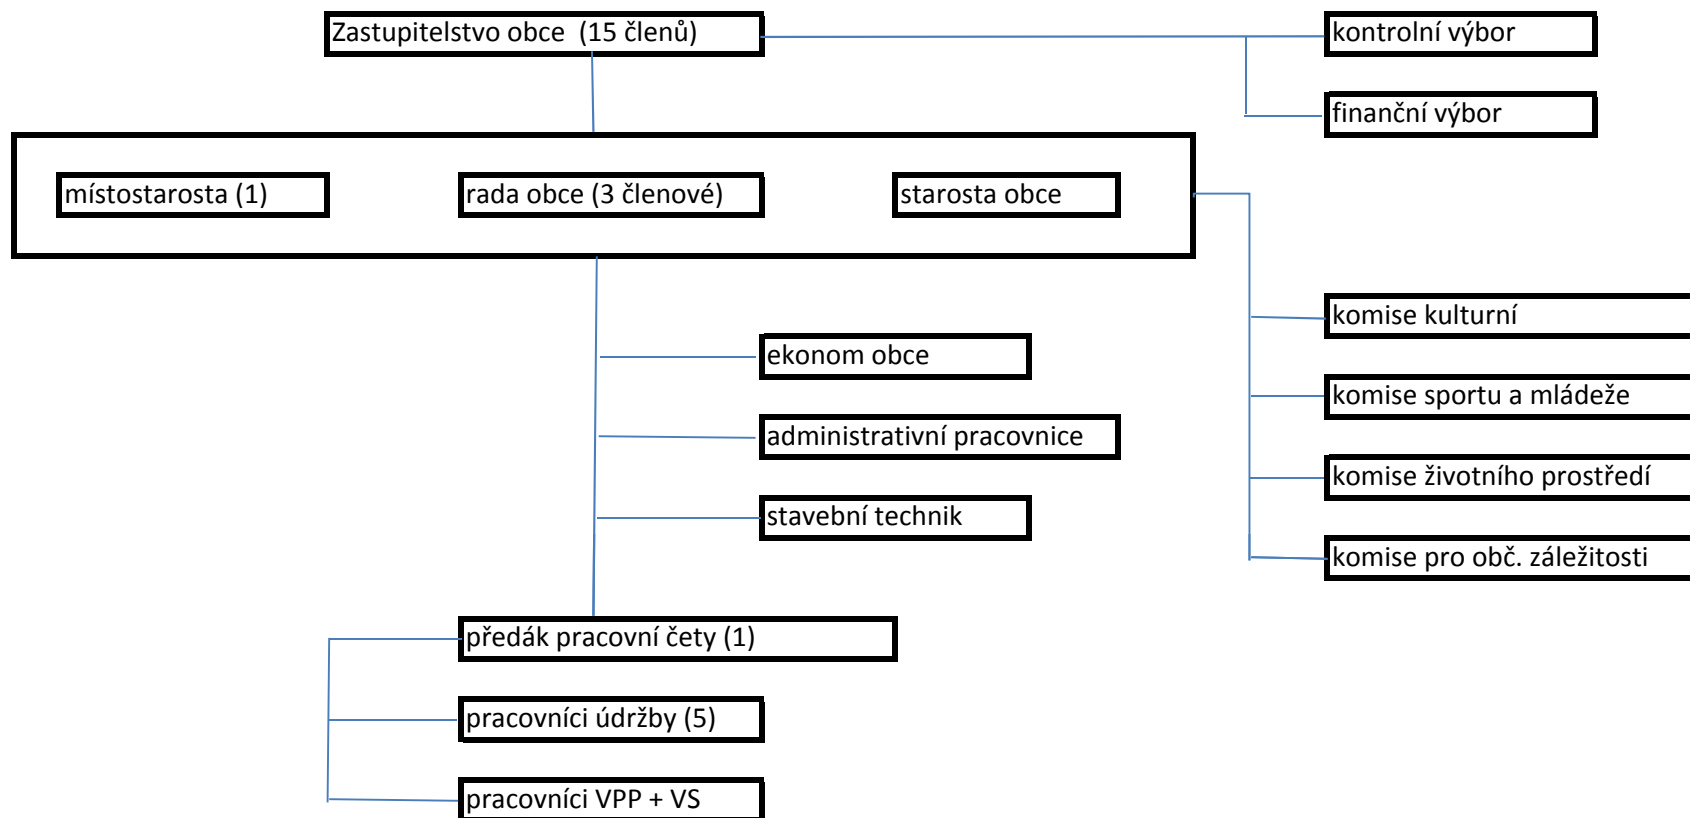

## Organizační schéma OÚ Markvartovice

stav k 1.2.2015

uvolněný člen ZO (starosta, místostarosta)	2
THP + administrativa	3
předák PP	1
dělnické kategorie	5
VPP,VS	dle potřeby